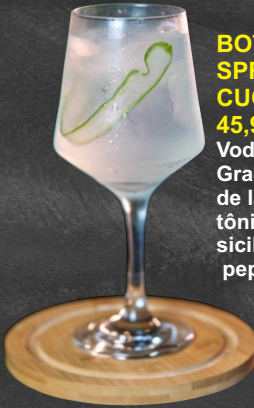

BOTANICAL SPRITZ CUCUMBER

45,90

Vodka Ketel One Grapefruit, licor de laranja, água tônica, limão siciliano e pepino