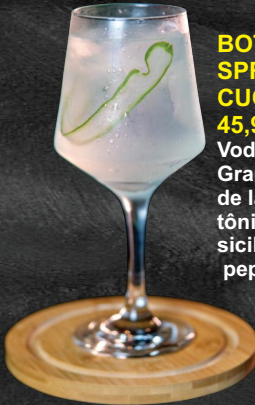

BOTANICAL SPRITZ CUCUMBER 45,90

Vodka Ketel One Grapefruit, licor de laranja, água tônica, limão siciliano e pepino