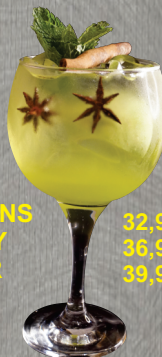

GIN TROPICAL

Gin, Red Bull Tropical e laranja Bahia.

35,90 GIN GORDONS
39,90 TANQUERAY
42,90 BEEFEATER

GIN TANGERINA

Gin, água tônica, tangerina

32,90 GIN GORDONS
36,90 TANQUERAY
39,90 BEEFEATER